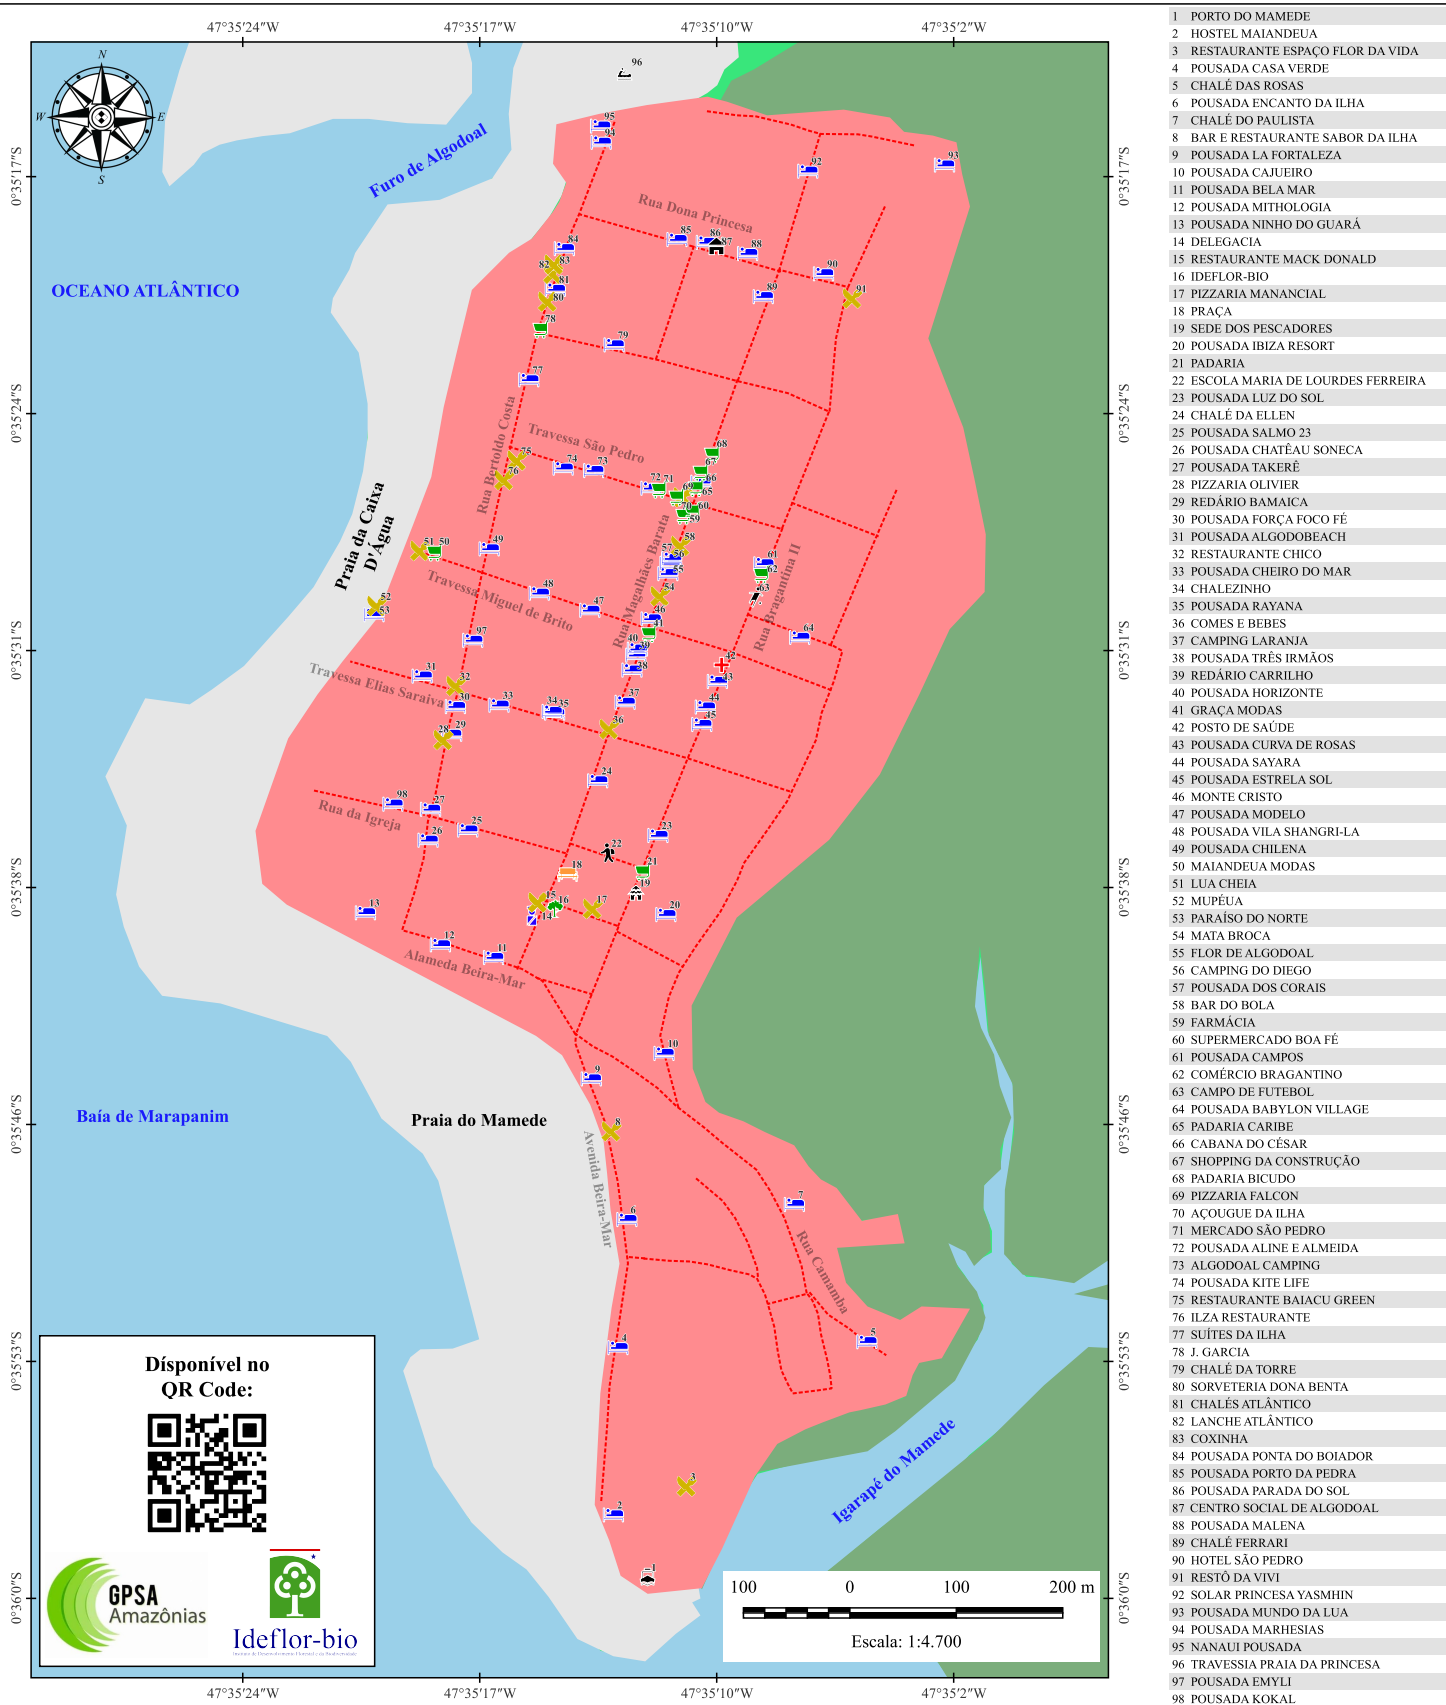

MAPA DA VILA DE ALGODOAL - PARÁ - AMAZÔNIA - BRASIL

1. 1 PORTO DO MAMEDE
2. 2 HOSTEL MAIANDEUA
3. 3 RESTAURANTE ESPAÇO FLOR DA VIDA
4. 4 POUSADA CASA VERDE
5. 5 CHALÉ DAS ROSAS
6. 6 POUSADA ENCANTO DA ILHA
7. 7 CHALÉ DO PAULISTA
8. 8 BAR E RESTAURANTE SABOR DA ILHA
9. 9 POUSADA LA FORTALEZA
10. 10 POUSADA CAJUEIRO
11. 11 POUSADA BELA MAR
12. 12 POUSADA MITHOLOGIA
13. 13 POUSADA NINHO DO GUARÁ
14. 14 DELEGACIA
15. 15 RESTAURANTE MACK DONALD
16. 16 IDEFLOR-BIO
17. 17 PIZZARIA MANANCIAL
18. 18 PRAÇA
19. 19 SEDE DOS PESCADORES
20. 20 POUSADA IBIZA RESORT
21. 21 PADARIA
22. 22 ESCOLA MARIA DE LOURDES FERREIRA
23. 23 POUSADA LUZ DO SOL
24. 24 CHALÉ DA ELLEN
25. 25 POUSADA SALMO 23
26. 26 POUSADA CHATEAU SONECA
27. 27 POUSADA TAKERÉ
28. 28 PIZZARIA OLIVIER
29. 29 REDÁRIO BAMAICA
30. 30 POUSADA FORÇA FOCO FÉ
31. 31 POUSADA ALGODOBEACH
32. 32 RESTAURANTE CHICO
33. 33 POUSADA CHEIRO DO MAR
34. 34 CHALEZINHO
35. 35 POUSADA RAYANA
36. 36 COMES E BEBES
37. 37 CAMPING LARANJA
38. 38 POUSADA TRÊS IRMÃOS
39. 39 REDÁRIO CARRILHO
40. 40 POUSADA HORIZONTE
41. 41 GRAÇA MODAS
42. 42 POSTO DE SAÚDE
43. 43 POUSADA CURVA DE ROSAS
44. 44 POUSADA SAYARA
45. 45 POUSADA ESTRELA SOL
46. 46 MONTE CRISTO
47. 47 POUSADA MODELO
48. 48 POUSADA VILA SHANGRI-LA
49. 49 POUSADA CHILENA
50. 50 MAIANDEUA MODAS
51. 51 LUA CHEIA
52. 52 MUPÉUA
53. 53 PARAÍSO DO NORTE
54. 54 MATA BROCA
55. 55 FLOR DE ALGODOAL
56. 56 CAMPING DO DIEGO
57. 57 POUSADA DOS CORAIS
58. 58 BAR DO BOLA
59. 59 FARMÁCIA
60. 60 SUPERMERCADO BOA FÉ
61. 61 POUSADA CAMPOS
62. 62 COMÉRCIO BRAGANTINO
63. 63 CAMPO DE FUTEBOL
64. 64 POUSADA BABYLON VILLAGE
65. 65 PADARIA CARIBE
66. 66 CABANA DO CÉSAR
67. 67 SHOPPING DA CONSTRUÇÃO
68. 68 PADARIA BICUDO
69. 69 PIZZARIA FALCON
70. 70 AÇOUGUE DA ILHA
71. 71 MERCADO SÃO PEDRO
72. 72 POUSADA ALINE E ALMEIDA
73. 73 ALGODOAL CAMPING
74. 74 POUSADA KITE LIFE
75. 75 RESTAURANTE BAIACU GREEN
76. 76 ILZA RESTAURANTE
77. 77 SUÍTES DA ILHA
78. 78 J. GARCIA
79. 79 CHALÉ DA TORRE
80. 80 SORVETERIA DONA BENTA
81. 81 CHALÉS ATLÂNTICO
82. 82 LANCHE ATLÂNTICO
83. 83 COXINHA
84. 84 POUSADA PONTA DO BOIADOR
85. 85 POUSADA PORTO DA PEDRA
86. 86 POUSADA PARADA DO SOL
87. 87 CENTRO SOCIAL DE ALGODOAL
88. 88 POUSADA MALENA
89. 89 CHALÉ FERRARI
90. 90 HOTEL SÃO PEDRO
91. 91 RESTÓ DA VIVI
92. 92 SOLAR PRINCESA YASMHIN
93. 93 POUSADA MUNDO DA LUA
94. 94 POUSADA MARHESIAS
95. 95 NANAI POUSADA
96. 96 TRAVESSIA PRAIA DA PRINCESA
97. 97 POUSADA EMYLI
98. 98 POUSADA KOKAL

Disponível no QR Code: